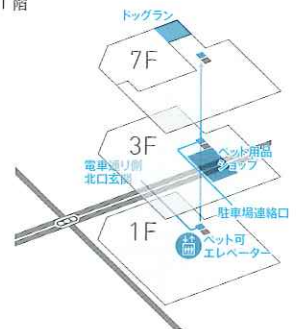

MARUYA GARDENS

099-813-8108

www.maruya-gardens.com

営業時間

地階-3階: 11:00-20:00 ●1階 PRONTO: 7:30-23:00

4階-7階: 11:00-21:00 ●8階 ゲストハウス: 13:00-23:00(土日祝 11:00-20:00) ※水曜定休

●R階 ビアガーデン: 18:00-23:00(4/30-9/30)(日祝 18:00-22:00)

駐車場

営業時間	丸屋第1駐車場:	24時間営業
	マルヤガーデンズパーキング(丸屋第2駐車場):	24時間営業
	丸屋第3駐車場:	9:00-20:00 営業
	提携駐車場(凍橋駐車場):	9:00-20:00 営業

駐車台数 383台

ご利用料金 マルヤガーデンズご利用のお客様は、1ショップ 2,000円以上お買上げて、駐車場料金を2時間サービスいたします。
レシート合算によるサービスは1階インフォメーションデスクのみとさせていただきます。
超過料金は30分毎に150円(一般料金と同額)となります。 ※一部除外がございます。

駐輪場 マルヤガーデンズパーキング(丸屋第2駐車場)地下1階
駐輪料金: 3時間無料

その他

1. **ペット** ドッグランおよびペット用品ショップ以外はペットの館内持込み、同伴はお断りしております。7階ドッグランへお越しのお客様は館内エレベーター 電車通り側をご利用ください。持ち込みの際は必ずキャリーケースに入れてください。
2. **介助犬など** 盲導犬、聴導犬、介助犬は全館ご同伴いただけます。
3. **AED** AED(自動体外式除細動器)を設置しております。緊急時にはお近くの係員にご連絡ください。